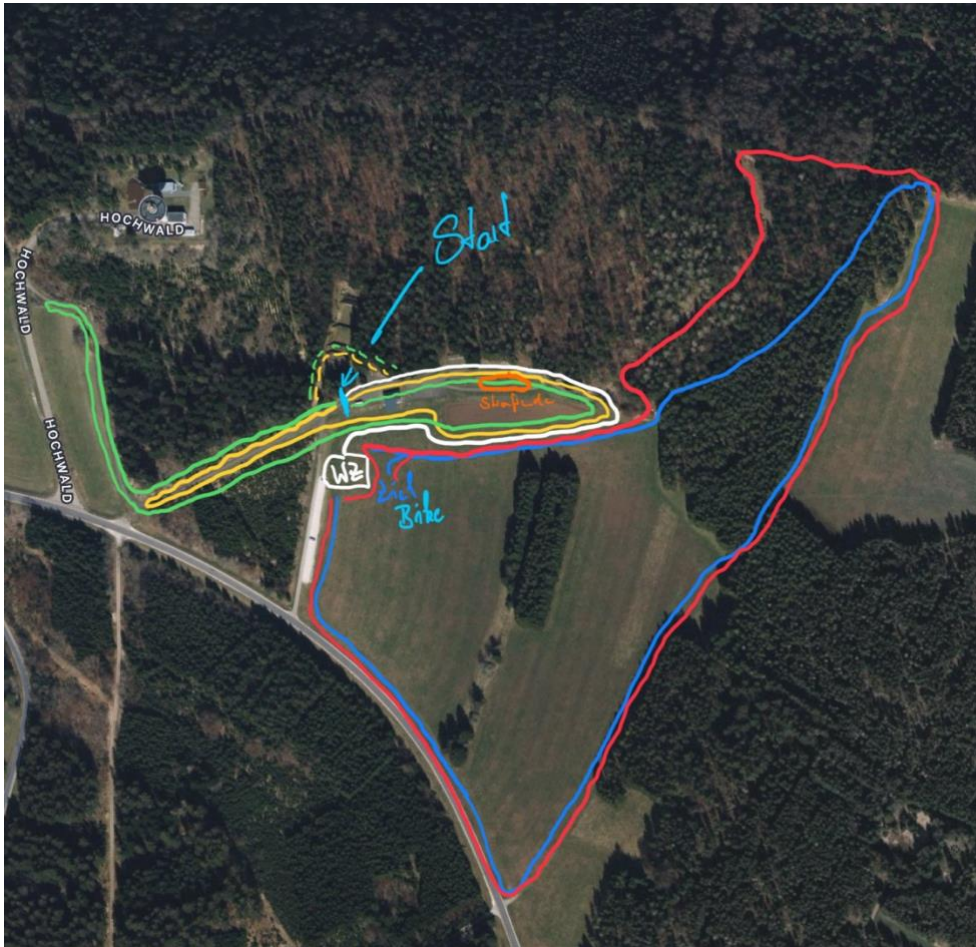

Streckenplan Ablauf

Sommerbiathlon 2024

Biathlonzentrum
Gosheim

Laserklassen / Schnupperklassen

Disziplin: Sprint

Technik: Cross

Rundenfolge: schwarz / schwarz / schwarz

Gesamt: Cross: 1,35 km

Schülerklassen S12 / S13

Disziplin 1: RWS-Schießen

Disziplin 2: Verfolgung Duathlon (3 Sekunden pro Ring Rückstand)

Technik: Cross / Bike

Rundenfolge: Cross: **gelb** / **gelb** / **gelb** / weiß
Bike: **blau** / **blau** / **blau**

Streckenlängen: Gelb: 650m
Weiß: 250m
Blau: 1,7 km

Gesamt: Cross: 2,2 km
Bike: 5,1 km

Schülerklassen S14 / S15

Disziplin 1: RWS-Schießen

Disziplin 2: Verfolgung Duathlon (3 Sekunden pro Ring Rückstand)

Technik: Cross / Bike

Rundenfolge: Cross: **gelb** / **gelb** / **grün** / weiß
Bike: **blau** / **blau** / **blau** / **blau**

Streckenlängen: Gelb: 650m
Grün: 1 km
Weiß: 250m
Blau: 1,7 km

Gesamt: Cross: 2,5 km
Bike: 6,8 km