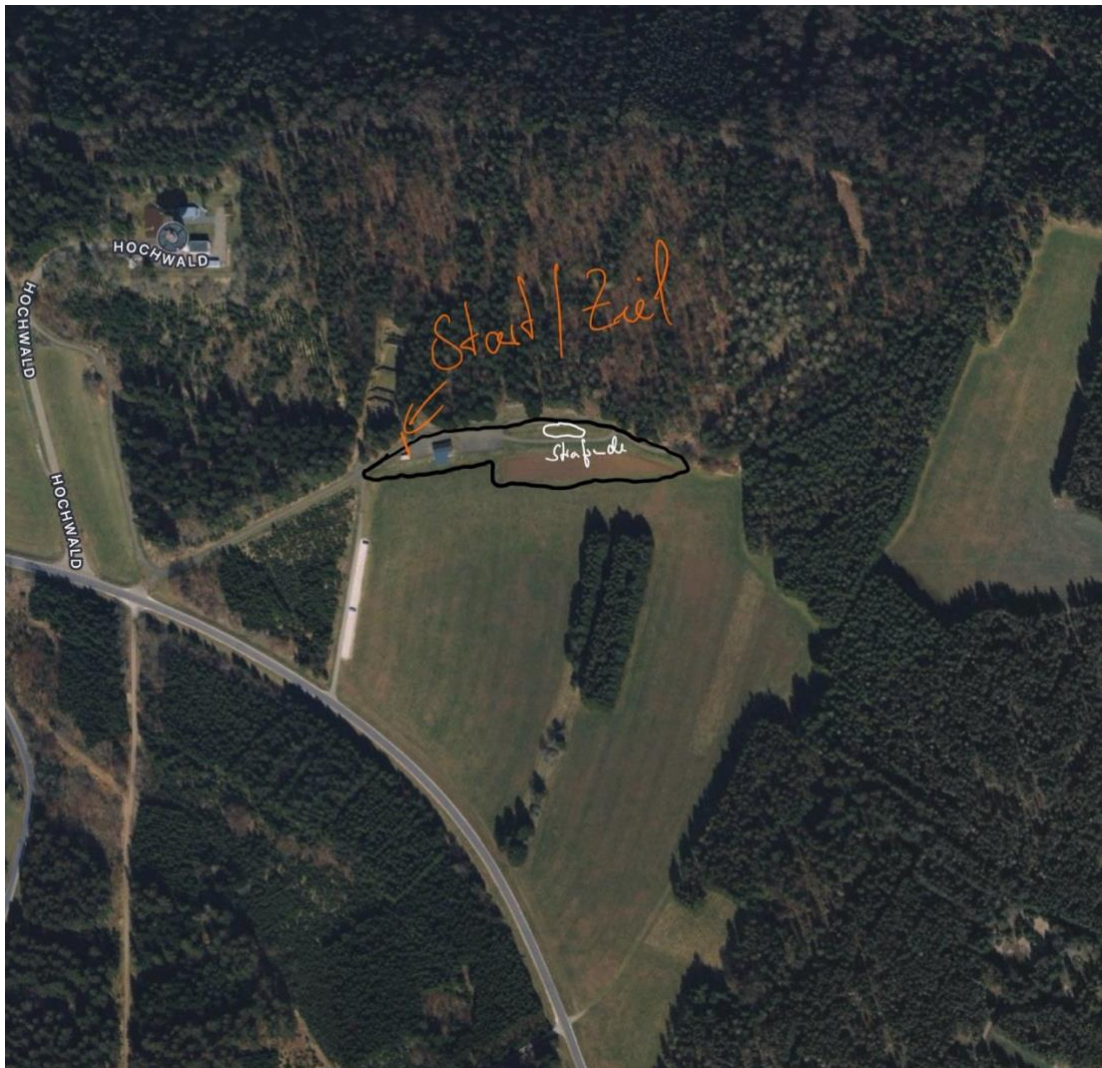

Streckenplan Ablauf

Sommerbiathlon 2024

Biathlonzentrum
Gosheim

Laserklassen / Schnupperklassen

Disziplin: Sprint

Technik: Cross

Rundenfolge: schwarz / schwarz / schwarz

Gesamt: Cross: 1,35 km