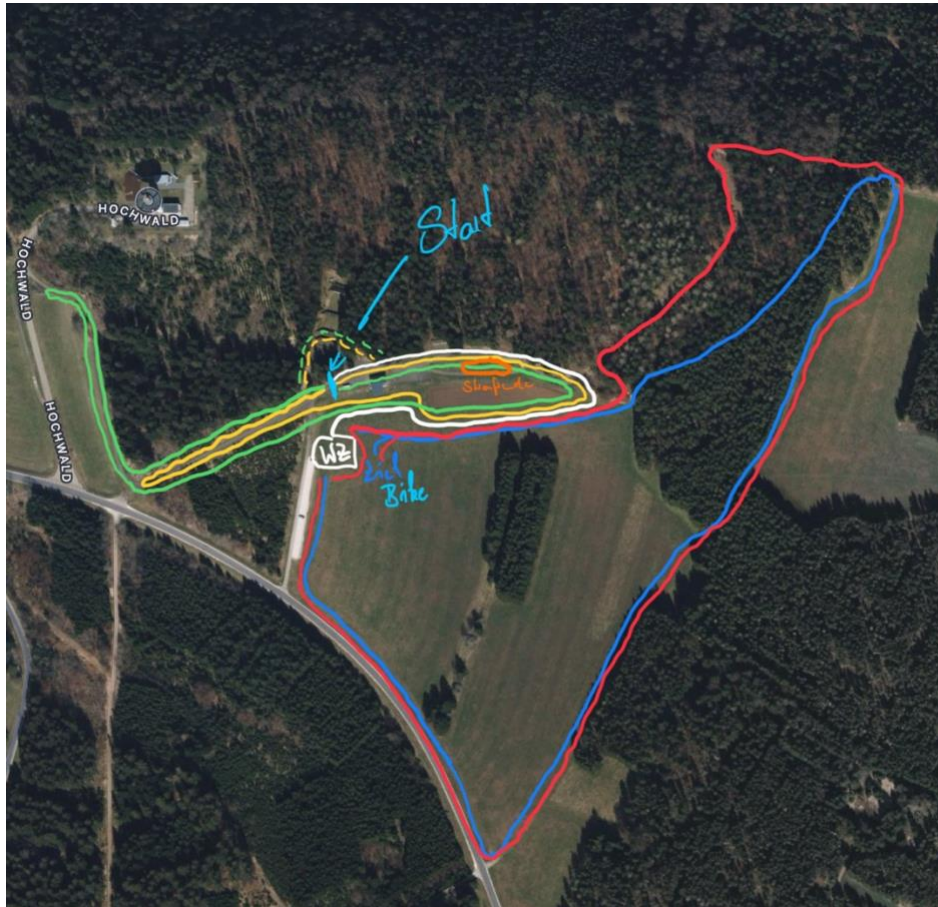

Schülerklassen S12 / S13

Disziplin 1: RWS-Schießen

Disziplin 2: Verfolgung Duathlon (3 Sekunden pro Ring Rückstand)

Technik: Cross / Bike

Rundenfolge: Cross: **gelb** / **gelb** / **gelb** / weiß
Bike: **blau** / **blau** / **blau**

Streckenlängen: Gelb: 650m
Weiß: 250m
Blau: 1,7 km

Gesamt: Cross: 2,2 km
Bike: 5,1 km