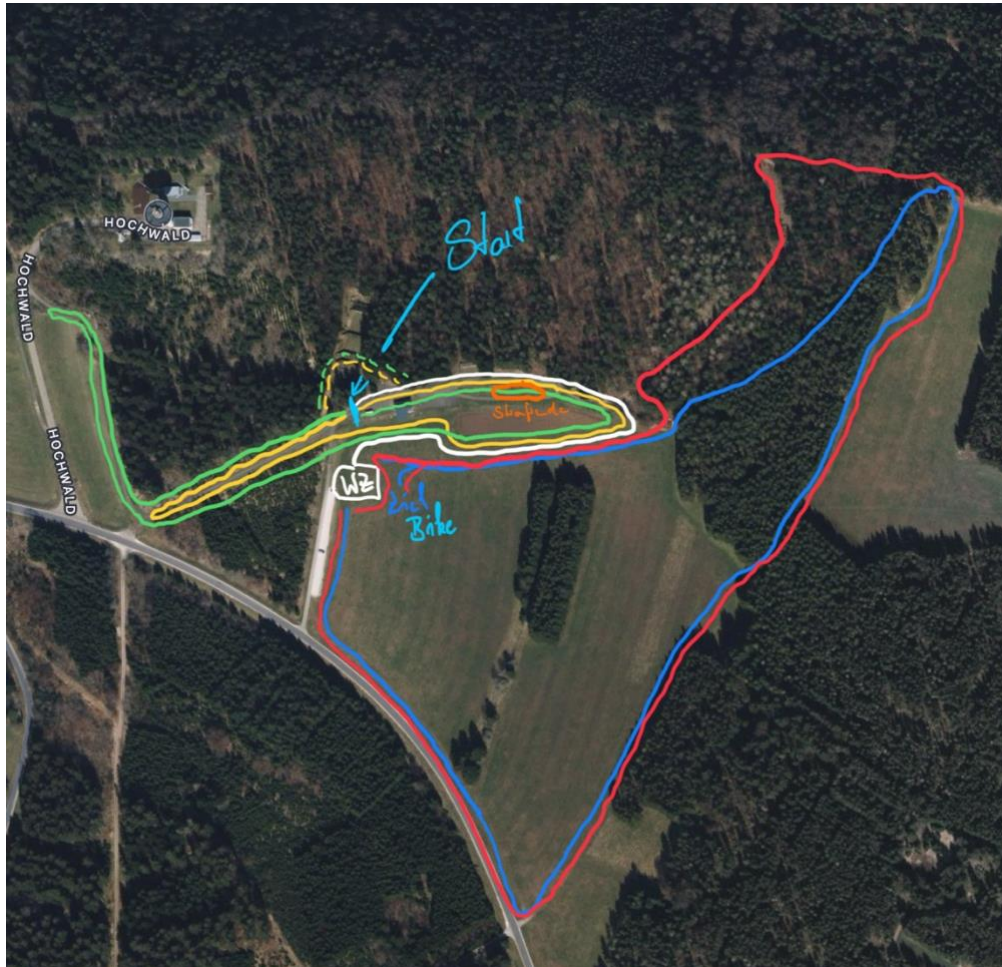

Streckenplan Ablauf

Sommerbiathlon 2024

Biathlonzentrum
Gosheim

Laserklassen / Schnupperklassen

Disziplin: Sprint

Technik: Cross

Rundenfolge: schwarz / schwarz / schwarz

Gesamt: Cross: 1,35 km

Rundenfolge: Cross: **gelb** / **gelb** / **grün** / weiß
Bike: **blau** / **blau** / **blau** / **blau**

Streckenlängen: Gelb: 650m
Grün: 1 km
Weiß: 250m
Blau: 1,7 km

Gesamt: Cross: 2,5 km
Bike: 6,8 km

Streckenlängen: Gelb: 650m
 Grün: 1 km
 Weiß: 250m
 Rot: 2 km

Gesamt: Cross: 3,5 km
 Bike: 6 km

KK männlich

Disziplin 1: Biathlonserie (pro Fehler 10 Sekunden Rückstand)

Disziplin 2: Verfolgung Cross (4x Schießen mit Strafrunde) anschließend Bike

Technik: Cross / Bike

Rundenfolge: Cross: grün / grün / grün / grün / weiß
Bike: rot / rot / rot / rot

Streckenlängen: Grün: 1 km
Weiß: 250m
Rot: 2 km

Gesamt: Cross: 4,25 km
Bike: 8 km