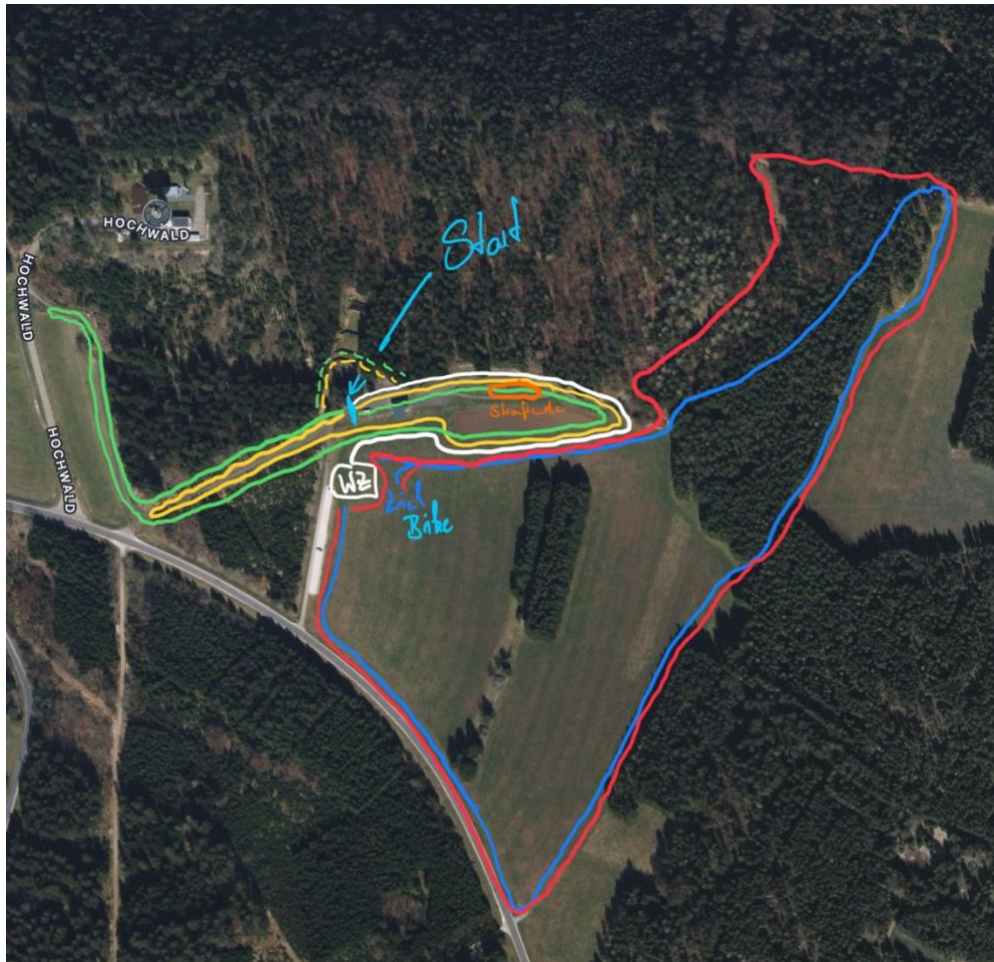

KK weiblich

Disziplin 1: Biathlonserie (pro Fehler 10 Sekunden Rückstand)

Disziplin 2: Verfolgung Cross (4x Schießen mit Strafrunde) anschließend Bike

Technik: Cross / Bike

Rundenfolge: Cross: gelb / gelb / grün / grün / weiß
Bike: rot / rot / rot

Streckenlängen: Gelb: 650m
                                  Grün: 1 km
                                  Weiß: 250m
                                  Rot: 2 km

Gesamt: Cross: 3,5 km
                                  Bike: 6 km